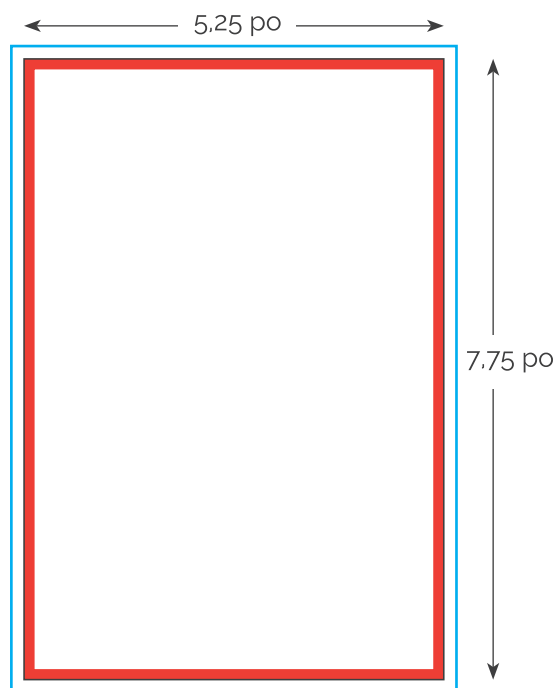

Guide touristique

Formats et prix proposés

Publicité 1 page

Format final : 5,25 po x 7,75 po

Tarif : 1600 \$

Publicité 1/2 de page

Format final : 5,25 x 3,75 po

Tarif : 1250 \$

Spécifications techniques

Bleed : 0,25 pouce sur les 4 côtés

Marge de sécurité : 0,125 pouce

(Ne pas mettre de texte, logo ou autres petits éléments dans cette zone.)

Fichier à remettre

PDF haute résolution, CMYK,
typographies vectorisées.