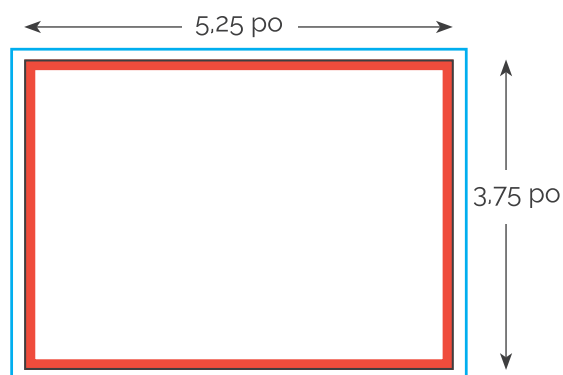

Guide touristique

Formats et prix proposés

Publicité 1 page

Format final : 5,25 po x 7,75 po

Tarif : 1600 \$

Publicité 1/2 de page

Format final : 5,25 x 3,75 po

Tarif : 1250 \$

Spécifications techniques

Bleed : 0,25 pouce sur les 4 côtés

Marge de sécurité : 0,125 pouce

(Ne pas mettre de texte, logo ou autres petits éléments dans cette zone.)

Fichier à remettre

PDF haute résolution, CMYK,
typographies vectorisées.